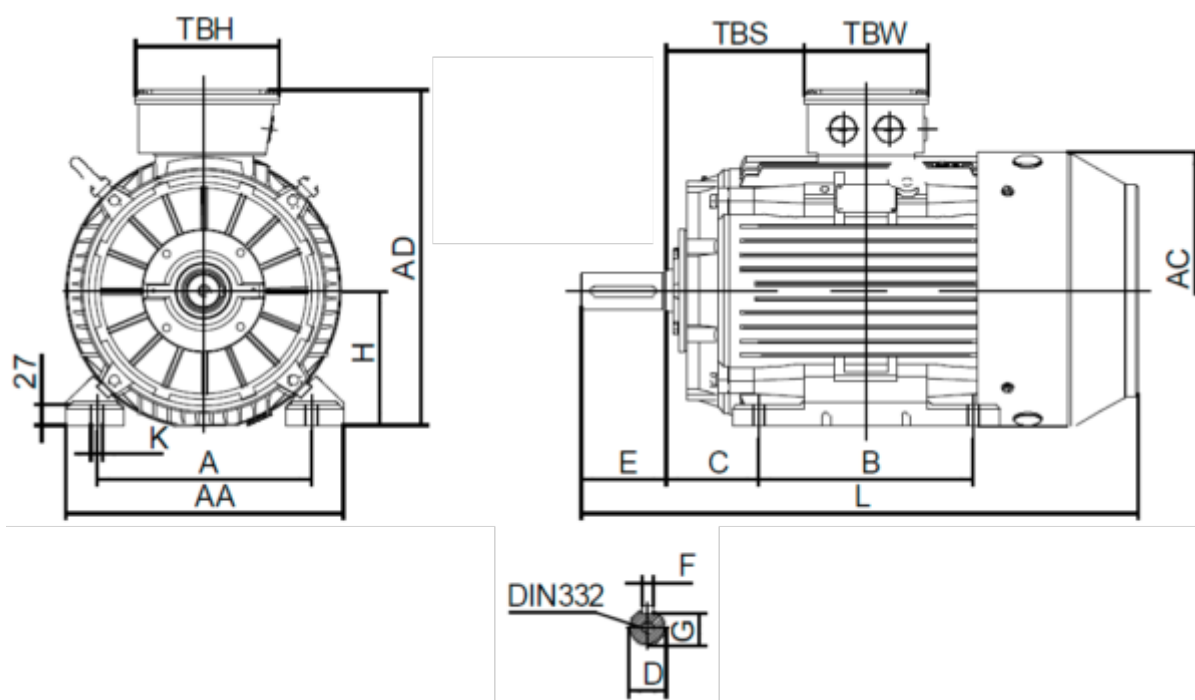

Varenummer: 250300300612
 Beskrivelse: Kleedrive T3C 132S-6 3.0KW 900 o/min
 3x230/400V 50HZ IP55 B3 Eff=85,6%

Mål

A = 216	F = 10	TBW = 134
AA = 263	G = 33	
AC = Ø259	H = 132	
AD = 332	HD = 200	
B = 140	K = Ø12	
C = 89	L = 467	
D = Ø38	TBH = 134	
E = 80	TBS = 61.5	